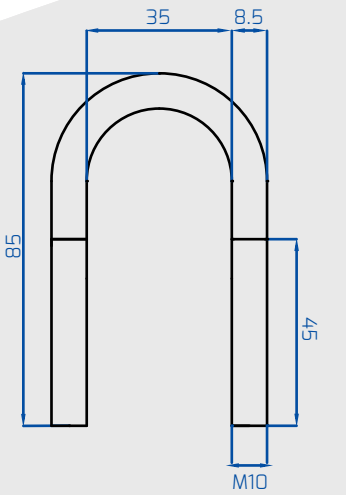

DJK-024 M 10X50 Oval Jakson Janjan Kaplı

Elek Montaj Ekipmanları U - Bolt

DME-025 M5 M6 M8 M10 M12 8,5 cm

DME-026 M5 M6 M8 M10 M12 11,5 cm

Elek Montaj Ekipmanları U - Bolt

DME-027 M8 M10 M12 Özel Ölçü 14,5 cm

Elek Montaj Ekipmanları J - Bolt

DME-028 M6 M8 M10 M12 14 cm

Elek Montaj Ekipmanları Gergi Civatası

DGC-029 M 16X110 Bombe Başlı Gergi Civatası

DGC-030 M 16X130 Bombe Başlı Gergi Civatası

DGC-031 M 16X110 Çekiç Başlı Gergi Civatası

DGC-032 M 16X130 Çekiç Başlı Gergi Civatası

Plastik Kova

Kova Ölçü Birimleri	Kova Kalınlık	Kova Delik Aralığı E	Kova Kapasite	Kova Derinliği H	Kova Ağırlığı
90 mm 3 - 1/2 inc	4.0 mm	39 mm	0,150 LT	63 mm	74 gr
100 mm 4 inc	4.5 mm	49 mm	0,215 LT	71 mm	104 gr
120 mm 5 inc	4.5 mm	69 mm	0,320 LT	76 mm	140 gr
140 mm 5 - 1/2 inc	4.5 mm	70 mm	0,400 LT	81 mm	174 gr
160 mm 6 inc	5.5 mm	79 mm	0,700 LT	95 mm	276 gr
180 mm 7 inc	5.5 mm	90 mm	1,050 LT	105 mm	335 gr
200 mm 8 inc	5.5 mm	100 mm	1,450 LT	115 mm	410 gr
220 mm 8 - 1/2 inc	6.5 mm	110 mm	1,840 LT	124 mm	570 gr
240 mm 9 - 1/2 inc	6.5 mm	119 mm	2,380 LT	134 mm	680 gr
260 mm 10 inc	6.5 mm	159 mm	2,400 LT	134 mm	740 gr
280 mm 11 inc	7.5 mm	179 mm	3,700 LT	158 mm	1100 gr
300 mm 12 inc	8.0 mm	179 mm	4,000 LT	158 mm	1250 gr
320 mm 12 - 1/2 inc	8.5 mm	198 mm	4,600 LT	168 mm	1370 gr
340 mm 13 - 1/2 inc	9.0 mm	215 mm	5,000 LT	172 mm	1620 gr