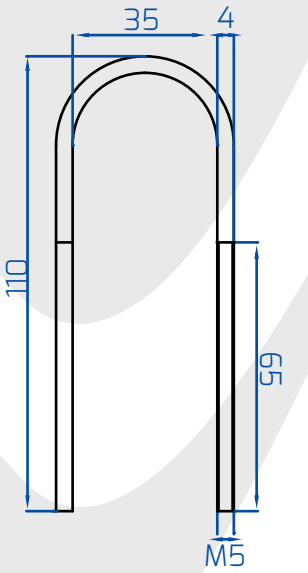

DJK-024 M 10X50 Oval Jakson Janjan Kaplı

Elek Montaj Ekipmanları U - Bolt

DME-025 M5 M6 M8 M10 M12 8,5 cm

DME-026 M5 M6 M8 M10 M12 11,5 cm

Elek Montaj Ekipmanları U - Bolt

DME-027 M8 M10 M12 Özel Ölçü 14,5 cm

Elek Montaj Ekipmanları J - Bolt

DME-028 M6 M8 M10 M12 14 cm

Elek Montaj Ekipmanları Gergi Civatası

DGC-029 M 16X110 Bombe Başlı Gergi Civatası

DGC-030 M 16X130 Bombe Başlı Gergi Civatası

DGC-031 M 16X110 Çekiç Başlı Gergi Civatası

DGC-032 M 16X130 Çekiç Başlı Gergi Civatası

Plastik Kova

Kova Ölçü Birimleri	Kova Kalınlık	Kova Delik Aralığı E	Kova Kapasite	Kova Derinliği H	Kova Ağırlığı
90 mm 3 - 1/2 inc	4.0 mm	39 mm	0,150 LT	63 mm	74 gr
100 mm 4 inc	4.5 mm	49 mm	0,215 LT	71 mm	104 gr
120 mm 5 inc	4.5 mm	69 mm	0,320 LT	76 mm	140 gr
140 mm 5 - 1/2 inc	4.5 mm	70 mm	0,400 LT	81 mm	174 gr
160 mm 6 inc	5.5 mm	79 mm	0,700 LT	95 mm	276 gr
180 mm 7 inc	5.5 mm	90 mm	1,050 LT	105 mm	335 gr
200 mm 8 inc	5.5 mm	100 mm	1,450 LT	115 mm	410 gr
220 mm 8 - 1/2 inc	6.5 mm	110 mm	1,840 LT	124 mm	570 gr
240 mm 9 - 1/2 inc	6.5 mm	119 mm	2,380 LT	134 mm	680 gr
260 mm 10 inc	6.5 mm	159 mm	2,400 LT	134 mm	740 gr
280 mm 11 inc	7.5 mm	179 mm	3,700 LT	158 mm	1100 gr
300 mm 12 inc	8.0 mm	179 mm	4,000 LT	158 mm	1250 gr
320 mm 12 - 1/2 inc	8.5 mm	198 mm	4,600 LT	168 mm	1370 gr
340 mm 13 - 1/2 inc	9.0 mm	215 mm	5,000 LT	172 mm	1620 gr