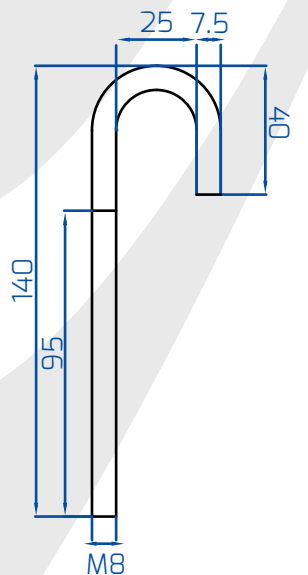

DJK-024 M 10X50 Oval Jakson Janjan Kaplı

Elek Montaj Ekipmanları U - Bolt

DME-025 M5 M6 M8 M10 M12 8,5 cm

DME-026 M5 M6 M8 M10 M12 11,5 cm

Elek Montaj Ekipmanları U - Bolt

DME-027 M8 M10 M12 Özel Ölçü 14,5 cm

Elek Montaj Ekipmanları J - Bolt

DME-028 M6 M8 M10 M12 14 cm

Elek Montaj Ekipmanları Gergi Civatası

DGC-029 M 16X110 Bombe Başlı Gergi Civatası

DGC-030 M 16X130 Bombe Başlı Gergi Civatası

DGC-031 M 16X110 Çekiç Başlı Gergi Civatası

DGC-032 M 16X130 Çekiç Başlı Gergi Civatası

Plastik Kova

Kova Ölçü Birimleri	Kova Kalınlık	Kova Delik Aralığı E	Kova Kapasite	Kova Derinliği H	Kova Ağırlığı
90 mm 3 - 1/2 inc	4.0 mm	39 mm	0,150 LT	63 mm	74 gr
100 mm 4 inc	4.5 mm	49 mm	0,215 LT	71 mm	104 gr
120 mm 5 inc	4.5 mm	69 mm	0,320 LT	76 mm	140 gr
140 mm 5 - 1/2 inc	4.5 mm	70 mm	0,400 LT	81 mm	174 gr
160 mm 6 inc	5.5 mm	79 mm	0,700 LT	95 mm	276 gr
180 mm 7 inc	5.5 mm	90 mm	1,050 LT	105 mm	335 gr
200 mm 8 inc	5.5 mm	100 mm	1,450 LT	115 mm	410 gr
220 mm 8 - 1/2 inc	6.5 mm	110 mm	1,840 LT	124 mm	570 gr
240 mm 9 - 1/2 inc	6.5 mm	119 mm	2,380 LT	134 mm	680 gr
260 mm 10 inc	6.5 mm	159 mm	2,400 LT	134 mm	740 gr
280 mm 11 inc	7.5 mm	179 mm	3,700 LT	158 mm	1100 gr
300 mm 12 inc	8.0 mm	179 mm	4,000 LT	158 mm	1250 gr
320 mm 12 - 1/2 inc	8.5 mm	198 mm	4,600 LT	168 mm	1370 gr
340 mm 13 - 1/2 inc	9.0 mm	215 mm	5,000 LT	172 mm	1620 gr